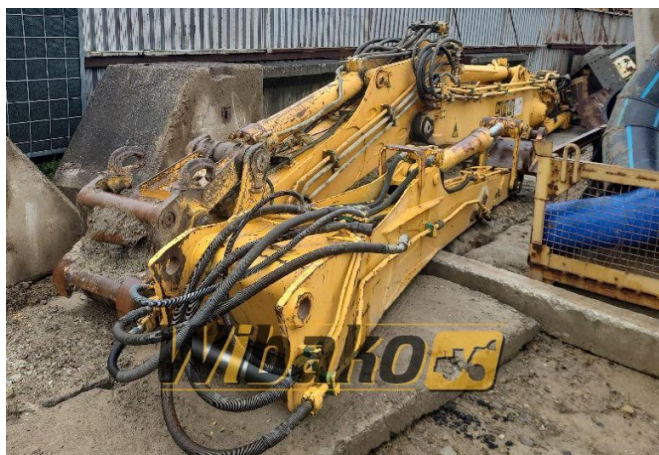

# Ramię wyburzeniowe do koparki Liebherr R944

**Weight:** 0.00

**Product Code:** 13cnmjd

**Dimensions:** 0.00 x 0.00 x 0.00

**Price:** 0.00 zł

**Ex Tax:** 0.00 zł

## Product link

Link: [Ramię wyburzeniowe do koparki Liebherr R944](#)

Basic	
Condition	used
Additional	
Applications	Track (Crawler) excavator Liebherr R944, Track (Crawler) excavator Liebherr R944 B